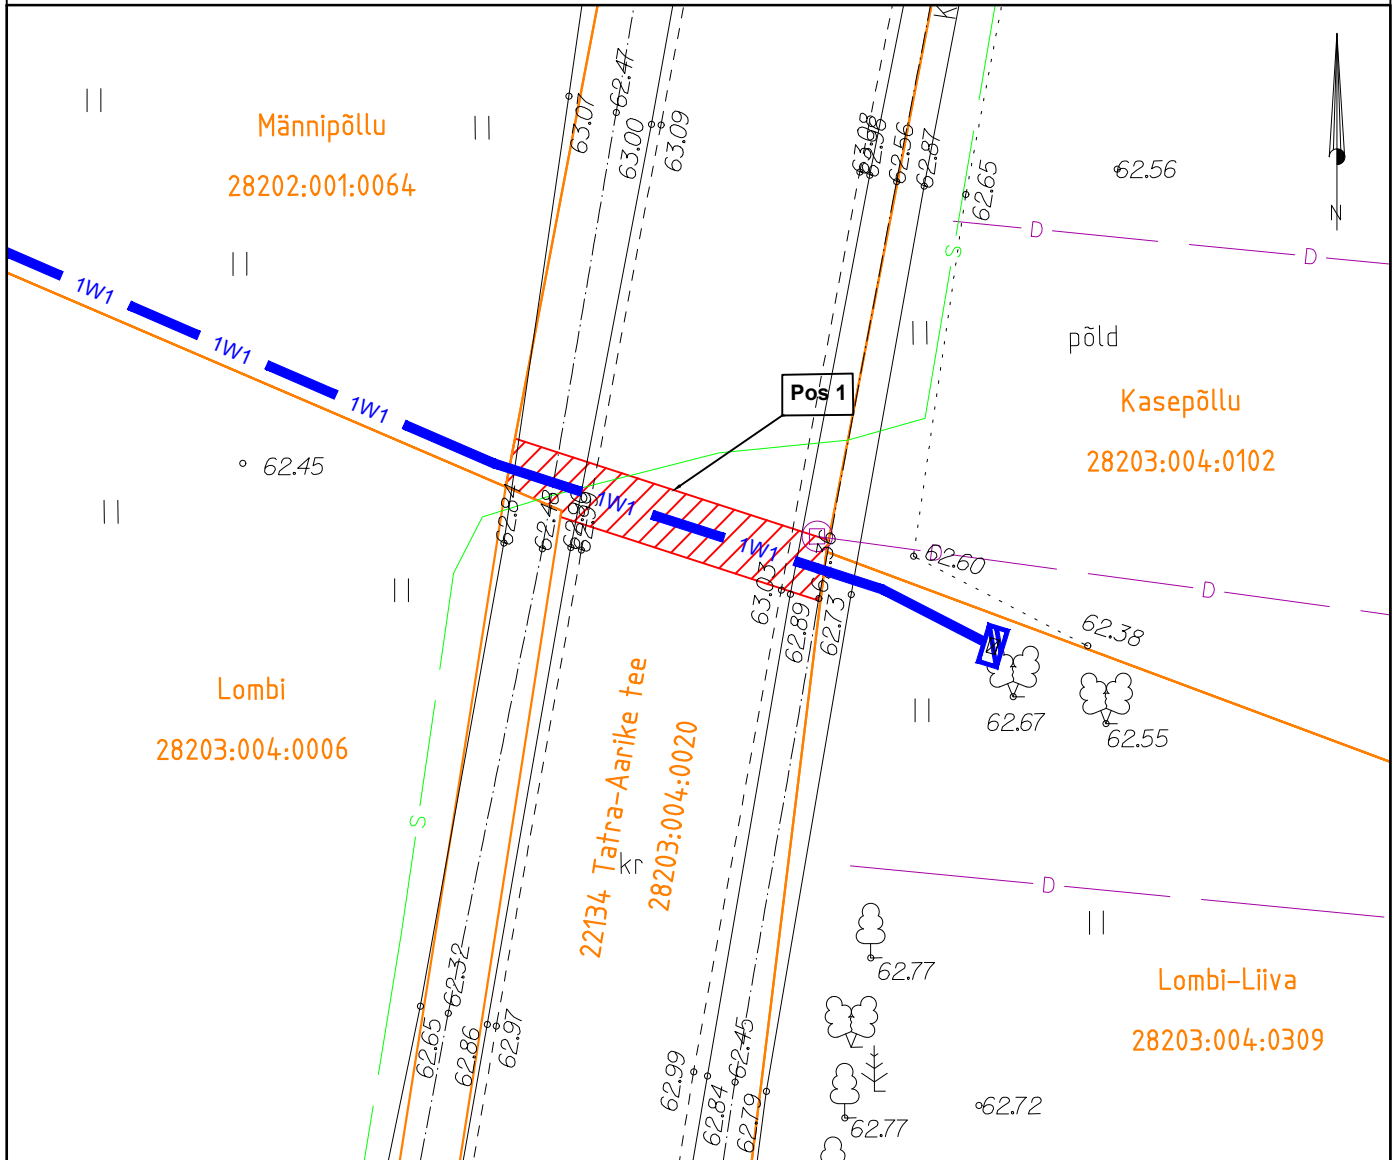

Isikliku kasutusõiguse seadmise plaan

IKÕ ala Pos nr (plaanil)	Kinnistu registriosa nr	Katastriüksuse tunnus ja sihtotstarve	IKÕ ala pindala m ²
Pos1	5107950	28203:004:0020 Transpordimaa	21

IKÕ seadmise ala

Kinnistu piir

Projekteeritud 0,4kV maakaabel torus

(esimene nr kaablite arv)

Projekteeritavate maakaablite pikkus ca 11m

Projekti nimetus / asukoht Lombi-Liiva liitumine elektrivõrguga Virulase küla, Kambja vald, Tartu maakond			Töö nr 24_THR915430
Koostaja Kristiina Kaarmäe	Möötkava 1:250	Leht / formaat 1 / A4	Kuupäev 09.12.2024